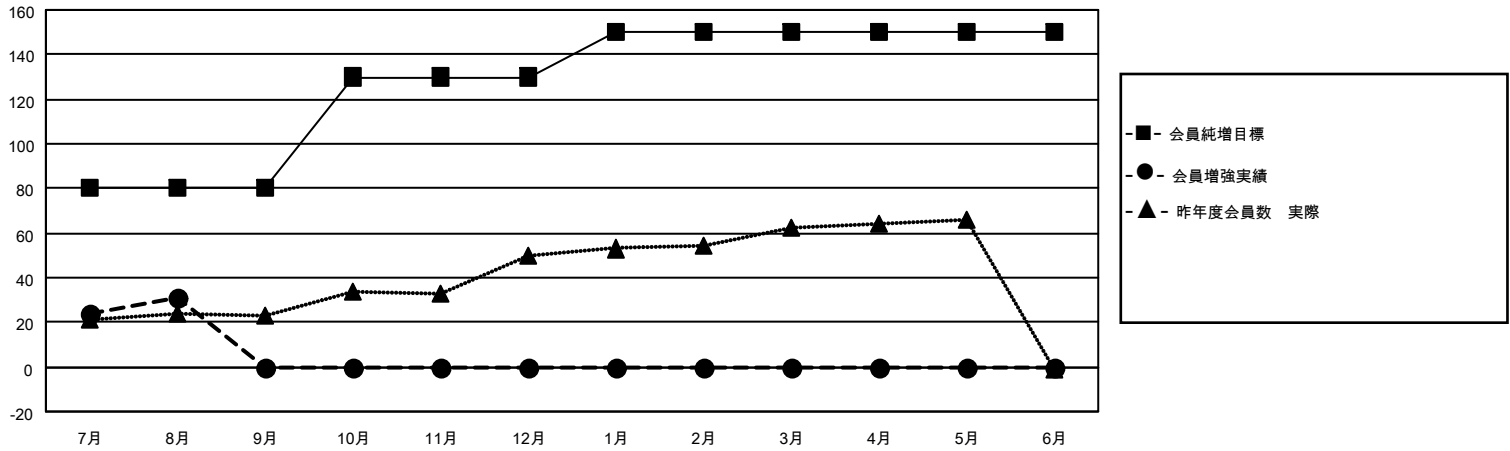

# MONTHLY MEMBERSHIP PROGRESS REPORT

地域 JAPAN

District 331 C

Results as of: 8/31/2023

クラブ			
結果：2023-2024			
四半期	新クラブ目標	新クラブ	解散クラブ
7月/8月/9月	0	0	0
10月/11月/12月	0	0	0
1月/2月/3月	0	0	0
4月/5月/6月	0	0	0

名			
結果：2023-2024			
四半期	会員純増目標	会員増強実績	退会者(転籍を含む)実際
7月/8月/9月	80	51	17
10月/11月/12月	50	0	0
1月/2月/3月	20	0	0
4月/5月/6月	0	0	0

新クラブ目標及び実績累計

会員目標及び実績累計

解散クラブ: 0	19 CLUBS OF 43 一名以上の新会 員を登録	<b>男女別</b>	
退会者		男性	1,216 (81.07%)
物故会員 2	<a href="#">会員累計データを見るには、ここをクリック</a>	女性	284 (18.93%)
クラブ解散 0		NON BINARY	0 (0.00%)
その他 15		PREFER NOT TO ANSWER	0 (0.00%)
合計 17		世帯主/家族会員合計	434
		国際会費半額の家族会員	231