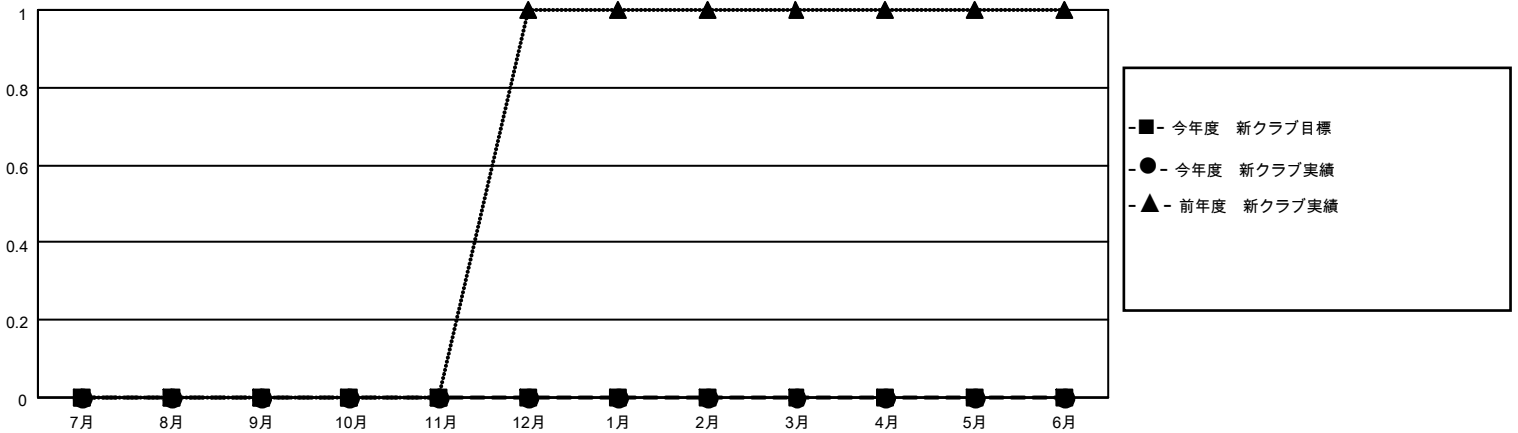

# MONTHLY MEMBERSHIP PROGRESS REPORT

地域 JAPAN

District 331 C

Results as of: 8/31/2023

クラブ			
結果：2023-2024			
四半期	新クラブ目標	新クラブ	解散クラブ
7月/8月/9月	0	0	0
10月/11月/12月	0	0	0
1月/2月/3月	0	0	0
4月/5月/6月	0	0	0

名			
結果：2023-2024			
四半期	会員純増目標	会員増強実績	退会者(転籍を含む)実際
7月/8月/9月	80	51	17
10月/11月/12月	50	0	0
1月/2月/3月	20	0	0
4月/5月/6月	0	0	0

新クラブ目標及び実績累計

会員目標及び実績累計

解散クラブ: 0	19 CLUBS OF 43 一名以上の新会 員を登録	<b>男女別</b>	
退会者		男性	1,216 (81.07%)
物故会員 2	<a href="#">会員累計データを見るには、ここをクリック</a>	女性	284 (18.93%)
クラブ解散 0		NON BINARY	0 (0.00%)
その他 15		PREFER NOT TO ANSWER	0 (0.00%)
合計 17		世帯主/家族会員合計	434
		国際会費半額の家族会員	231